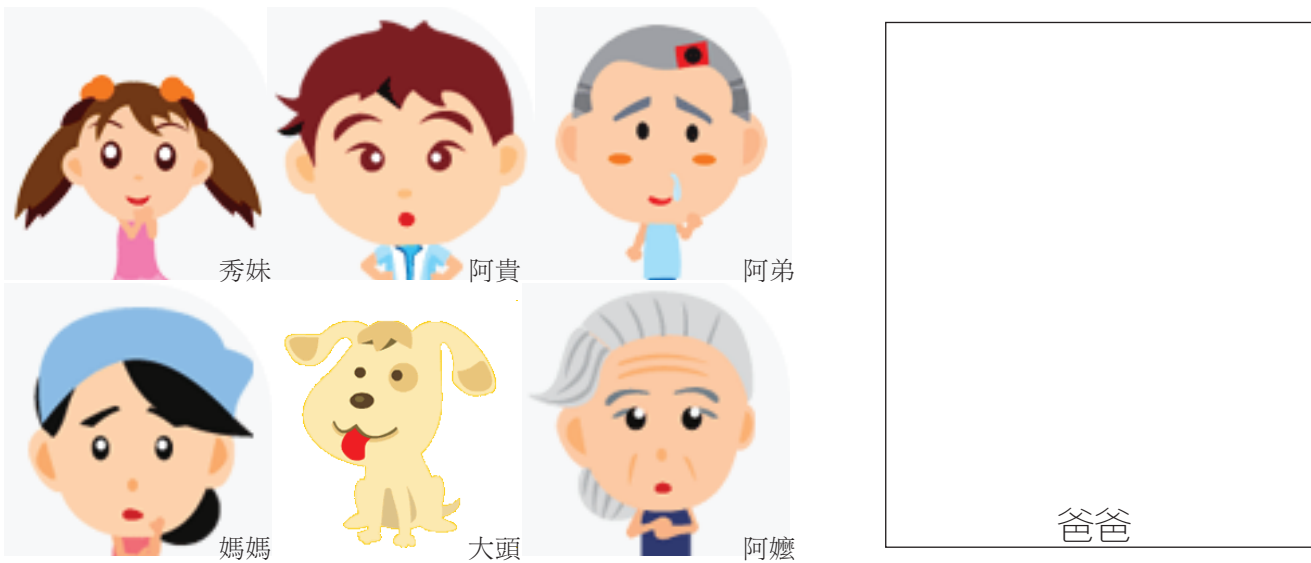

府中15新北市動畫故事館 繪心動影特展 學習單

日期： 年 月 日

學校： 班級： 姓名：

1. 「阿貴！好久不見」還記得阿貴嗎？在1999年臺灣爆紅的動畫角色，春水鎮上有趣的一家人。可是你知道阿貴的爸爸長什麼樣子呢？來發揮你的想像力，試著從阿貴一家人的照片中畫出爸爸的模樣。

小提示：可以在春水影城的電影『阿貴搥你喔』找到蛛絲馬跡喔～

2. 觀察特展三樓2D動畫「阿貴」的大頭及四樓3D動畫「貓影特工」的八角，你能說出2D動畫和3D動畫有什麼差別嗎？

2D

3D

3. 故事腳本是一部動畫的源頭，編劇會依據每個段落內容編輯寫成腳本，再將整個故事的分鏡圖繪畫出來。這一張分鏡圖是「貓影特工」卡利與主人一開始相遇的片段，你覺得他們正在說些什麼呢？並試著完成下一格的故事。

4. 五樓「小王子」立體書劇場，導演利用紙雕立體書結合劇場將故事中經典場景都表現出來了。你印象最深的小王子故事是哪一幕呢？為什麼？